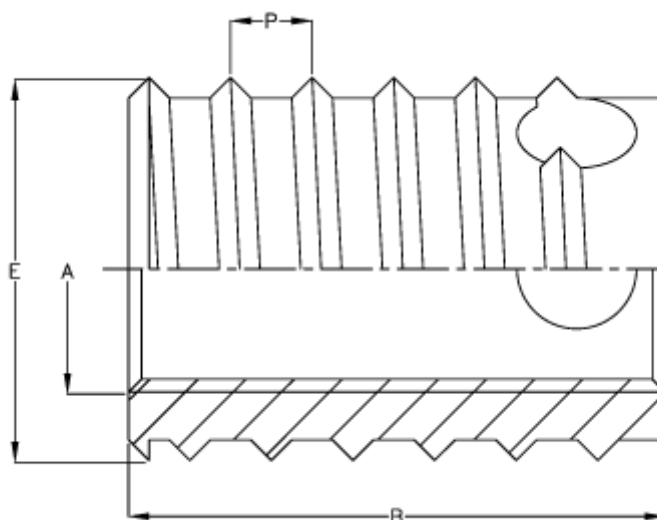

Varenummer: 12308000160800  
Beskrivelse: KLEE-coil 308 000 160.800  
M16 Messing

## Mål

Gevindstigning P	= 2.00
Indvendigt gevind A	= M16
Længde B	= 24
Min. huldybde bundhul	= 28
Type	= 308 000 160...
Udvendigt gevind E	= 20.0